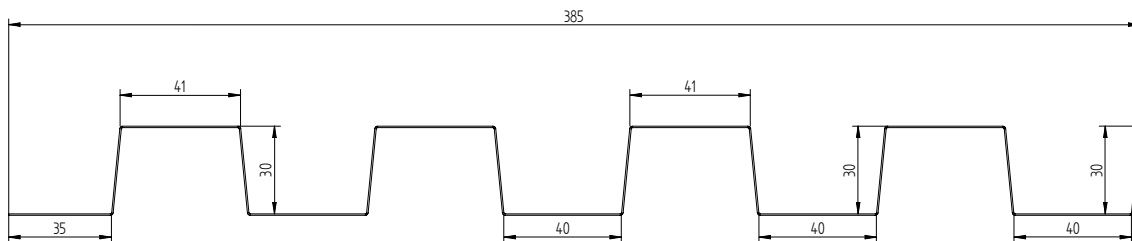

## Tehniskā informācija

Pilns platums:	~385 mm	Augšējais plaukts:	41 mm
Reālas segšanas platums:	350 mm	Apakšējais plaukts:	40 mm
Gatavā izstrādājuma biezums (tērauds):	0,5 mm	Minimālais loksnes garums:	1000 mm
Profila augstums:	30 mm	Maksimālais loksnes garums:	6000 mm
Viļņas garums:	87 mm		

## Fasādes lameles – izmēri