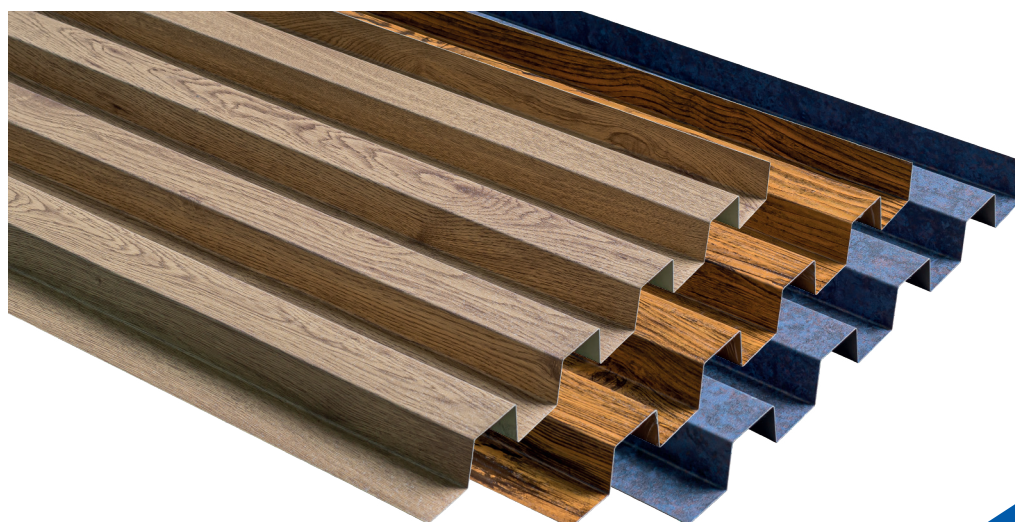

Fasādes lameles

Produkta
lapa

34-700 Rabka-Zdrój
ul. Kilińskiego 49a

T: +48 18 26 85 200

biuro@blachotrapez.eu
www.blachotrapez.eu