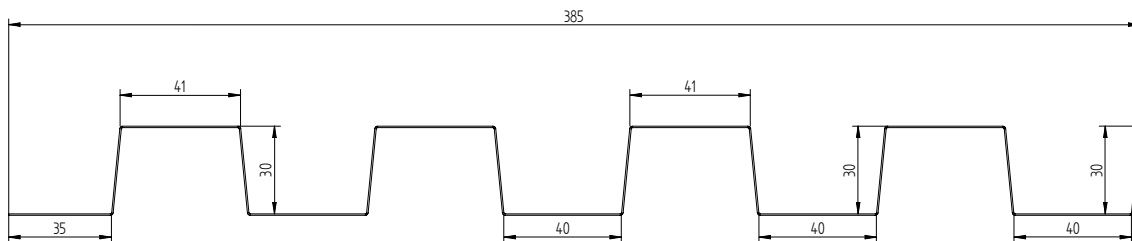

Общая информация

Стальные ламели - это современная и долговечная альтернатива деревянным решениям. Фасадные ламели позволяют ряд проектных возможностей как внутри, так и снаружи здания.

Преимущества и свойства

Возможность вырезания в соответствии с заданным размером и широкая цветовая гамма создают безграничные возможности для их использования. Фасадные ламели доступны с покрытиями Polyester RAL, деревянные 0,5 и Pladur® Wrinkle Mat

технические детали

Габаритная ширина:	~385 mm	Ширина гребня волны:	41 mm
Полезная ширина:	350 mm	ширина впадины волны:	40 mm
Толщина готового изделия (Сталь):	0,5 mm	Минимальная длина листа:	1000 mm
высота профиля:	30 mm	Максимальная длина листа:	6000 mm
Длина волны:	87 mm		

Фасадные ламели – Размеры

Применение

Фасадные ламели, поставляемые в виде готовых элементов, применяются для облицовки стен. Эти листы используются в качестве отделочных и защитных элементов зданий. Фасадные ламели следует применять в соответствии с техническими проектами зданий, инструкциями и рекомендациями изготовителя по монтажу, действующими стандартами и техническими строительными правилами.

Blachotrapez рекомендует, чтобы Покупатель приобрел в рамках одного заказа все материалы необходимые для реализации одной инвестиции. В случае дополнительного заказа могут иметь место различные оттенки и структура, что не зависит от Производителя.

Использованные при изготовлении материалы, имеют широкий диапазон применения благодаря экологической классификации, что доказывает среди прочего, длительный гарантийный срок, в зависимости от выбранной модификации (перечень модификации размещен на нашем сайте www.blachotrapez.eu)