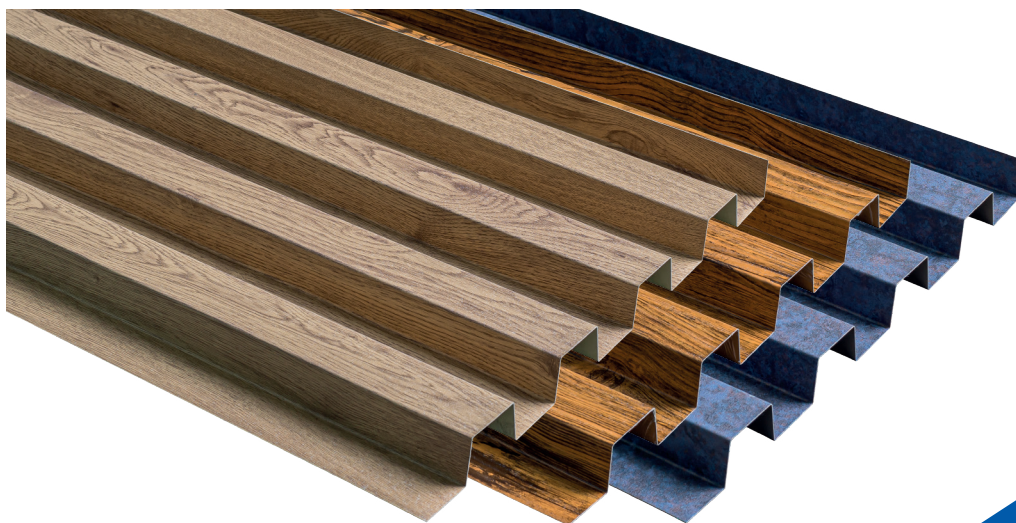

Фасадные ламели

Карта
продукта

 34-700 Rabka-Zdrój
ul. Kilińskiego 49a

 T: +48 18 26 85 200

 biuro@blachotrapez.eu
www.blachotrapez.eu

Общая информация

Стальные ламели - это современная и долговечная альтернатива деревянным решениям. Фасадные ламели позволяют ряд проектных возможностей как внутри, так и снаружи здания.

Преимущества и свойства

Возможность вырезания в соответствии с заданным размером и широкая цветовая гамма создают безграничные возможности для их использования. Фасадные ламели доступны с покрытиями Polyester RAL, деревянные 0,5 и Pladur® Wrinkle Mat

технические детали

Габаритная ширина:	~385 mm	Ширина гребня волны:	41 mm
Полезная ширина:	350 mm	ширина впадины волны:	40 mm
Толщина готового изделия (Сталь):	0,5 mm	Минимальная длина листа:	1000 mm
высота профиля:	30 mm	Максимальная длина листа:	6000 mm
Длина волны:	87 mm		

Фасадные ламели – Размеры

Применение

Фасадные ламели, поставляемые в виде готовых элементов, применяются для облицовки стен. Эти листы используются в качестве отделочных и защитных элементов зданий. Фасадные ламели следует применять в соответствии с техническими проектами зданий, инструкциями и рекомендациями изготовителя по монтажу, действующими стандартами и техническими строительными правилами.