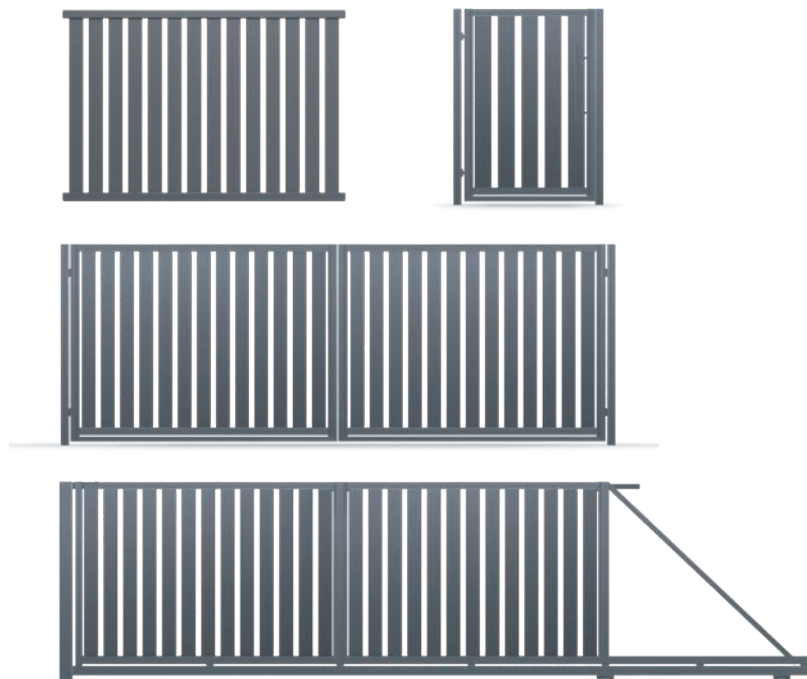

КОЛЛЕКЦИЯ

Новинка

Variante

Perfetto

||| Системы ограждений

Variante Vertico. Вертикальное измерение эстетики.

Вертикальные линии ограждения Budmat Vertico задают современный, живой ритм, наполняя пространство ощущением динамики и утонченной элегантности, которая делает каждый дом по-настоящему выразительным.