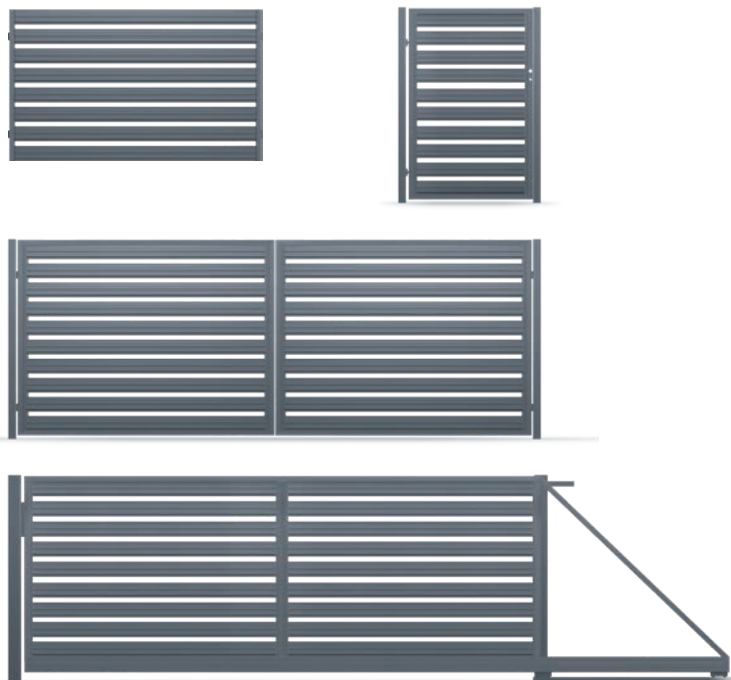

Панельные штакетники

III Системы ограждений

Панельные штакетники. Новая трактовка классики.

Традиционный облик в современном исполнении раскрывает ограждение по-новому: оно выглядит элегантно, уверенно и благородно, сохраняя ту самую вечную эстетику, которая гармонично подчеркивает архитектуру любого дома.