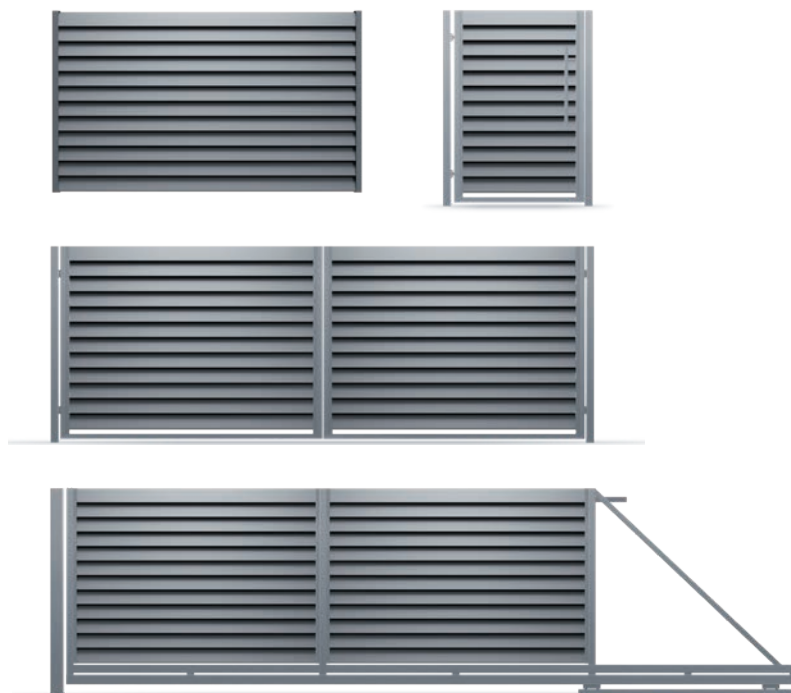

~RAL 7016

Ultramat

Variante Perfetto. Современное измерение приватности.

Ограждения Budmat Perfetto объединяют инновационный дизайн и продуманную функциональность, превращая пространство вокруг дома в зону комфорта и уверенного уединения. Полные пролеты и чистые современные линии создают ощущение защищенности, не отказываясь от элегантности, стиля и той особой эстетики, которая делает дом по-настоящему выразительным.