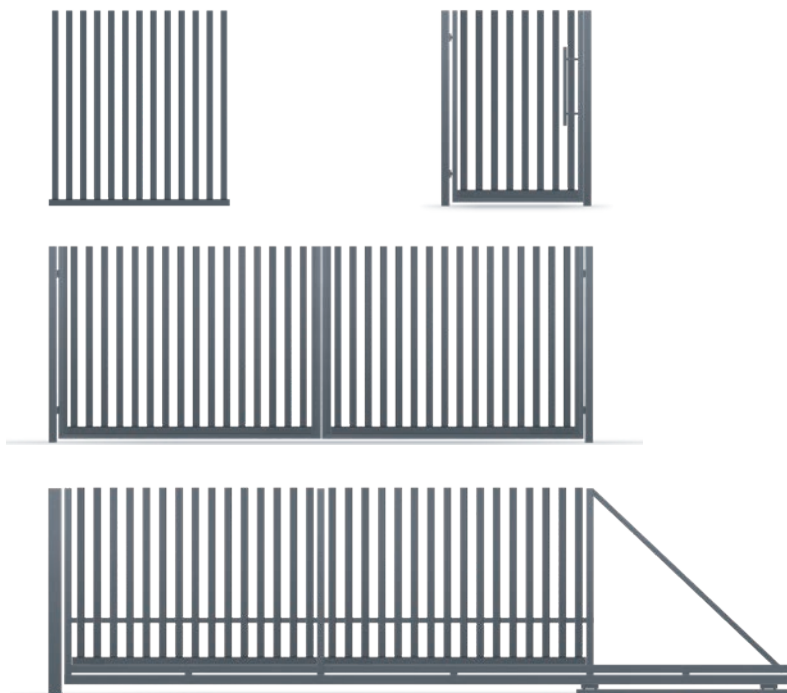

~RAL 7016

Ultramat

Variante Vectoro. Современность в каждой линии.

Простые, геометричные пролеты складываются в цельное, гармоничное ограждение, которое наполняет пространство вокруг дома современной эстетикой и легкостью, создавая атмосферу открытости, стиля и продуманной визуальной чистоты.

Доступно по индивидуальному заказу.

КОЛЛЕКЦИЯ

НОВИНКА

Variante

Vectoro

III Системы ограждений

Панельные штакетники

III Системы ограждений