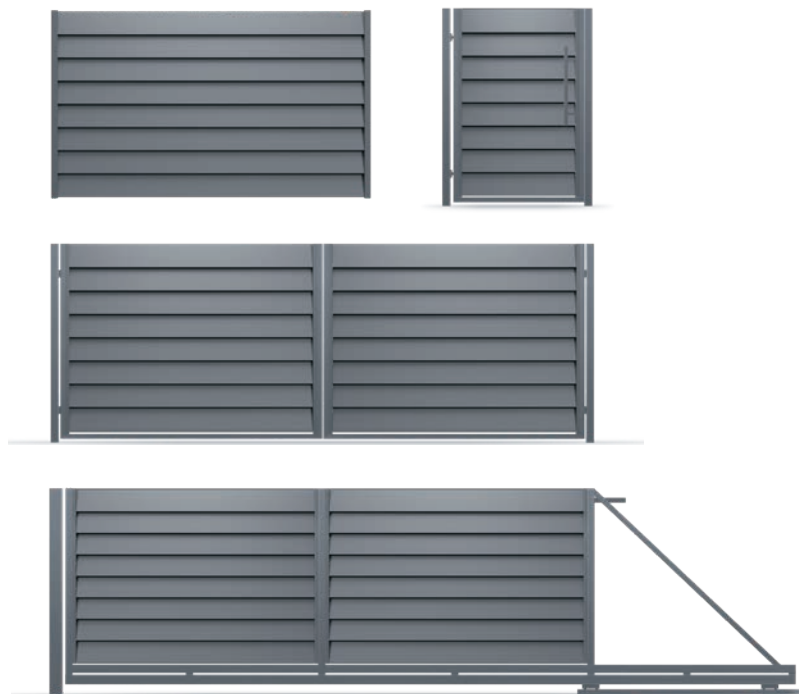

КОЛЛЕКЦИЯ

Новинка

Variante

Perfetto

III Системы ограждений

Variante Perfetto. Современное измерение приватности.

Прочные пролеты и минималистичный дизайн создают атмосферу спокойствия и уверенного уединения, превращая ограждение в надежный щит вашего дома. Каждая линия, каждый акцент работает на то, чтобы защитить личное пространство, сохраняя при этом эстетику, стиль и ту выразительность, которая делает дом по-настоящему особенным.