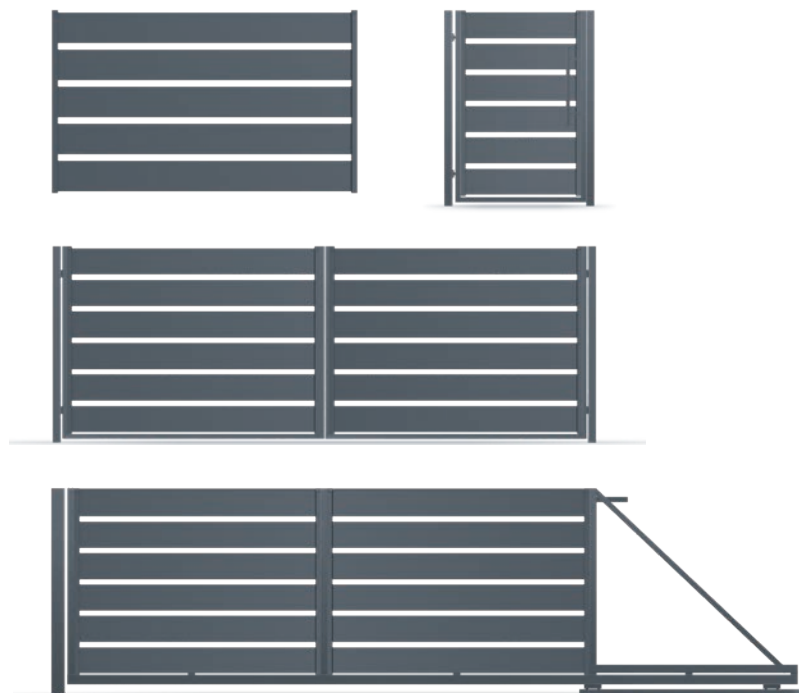

КОЛЛЕКЦИЯ

Variante

Primo

III Системы ограждений

КОЛЛЕКЦИЯ
Variante НОВИНКА
Piано

III Системы ограждений

Variante Piano. Граница, говорящая языком ЭЛЕГАНТНОСТИ.

Тонкие пролеты и гармоничные цвета превращают ограждение в элегантное и выразительное продолжение дома, сохраняя его сдержанную, вневременную красоту. Это та утонченность, которая не требует слов и делает пространство по-настоящему завершенным.