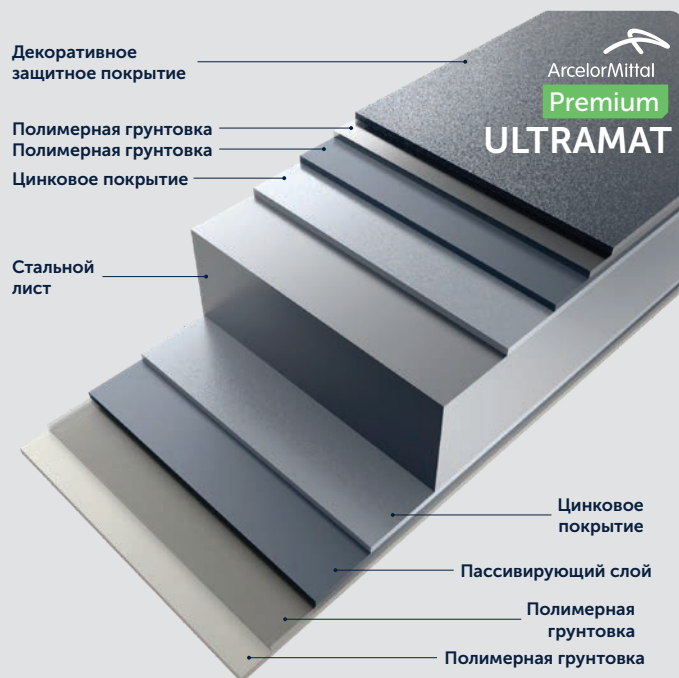

Материал и упаковка

Новинка

Variante **FORTE** — сильная сторона вашего ограждения.

Variante FORTE это новое поколение стальных ограждений Budmat: ещё более долговечное, ещё более прочное. Изготовлено из высококачественной стали толщиной 0,7 мм.

Variante FORTE обеспечивают до 40% большую жесткость, позволяя проектировать более широкие пролеты без каких-либо компромиссов в стабильности. Благодаря повышенной прочности и увеличенной ширине пролетов мы можем сократить время монтажа ограждения до 30%.

Variante FORTE идеальное решение для локаций с повышенной механической нагрузкой, особенно вдоль оживленных городских тротуаров, где надежность и оговечность ограждения имеют ключевое значение.