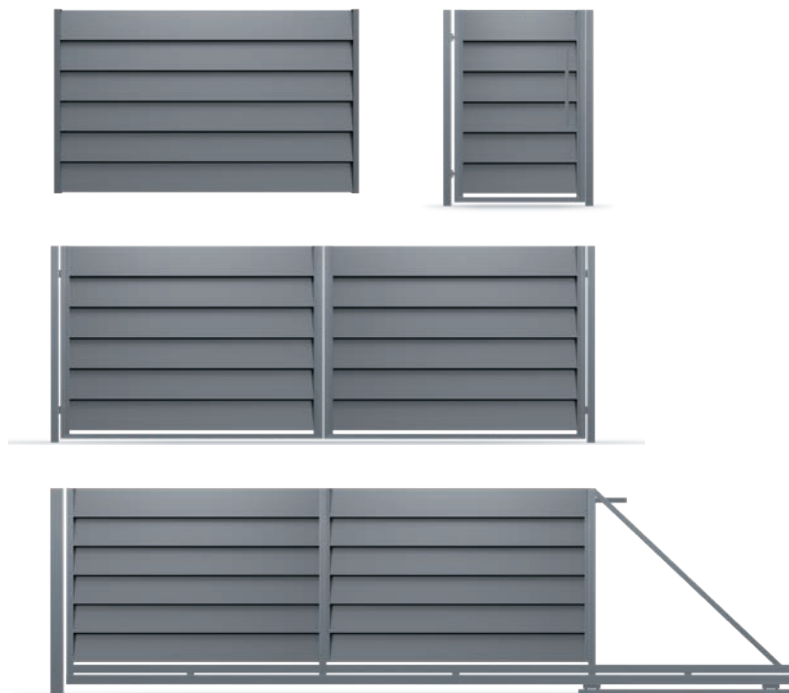

КОЛЛЕКЦИЯ

Новинка

Variante

Perfetto

||| Системы ограждений

Variante Vertico. Вертикальное измерение эстетики.

Вертикальные линии ограждения Budmat Vertico задают современный, живой ритм, наполняя пространство ощущением динамики и утонченной элегантности, которая делает каждый дом по-настоящему выразительным.